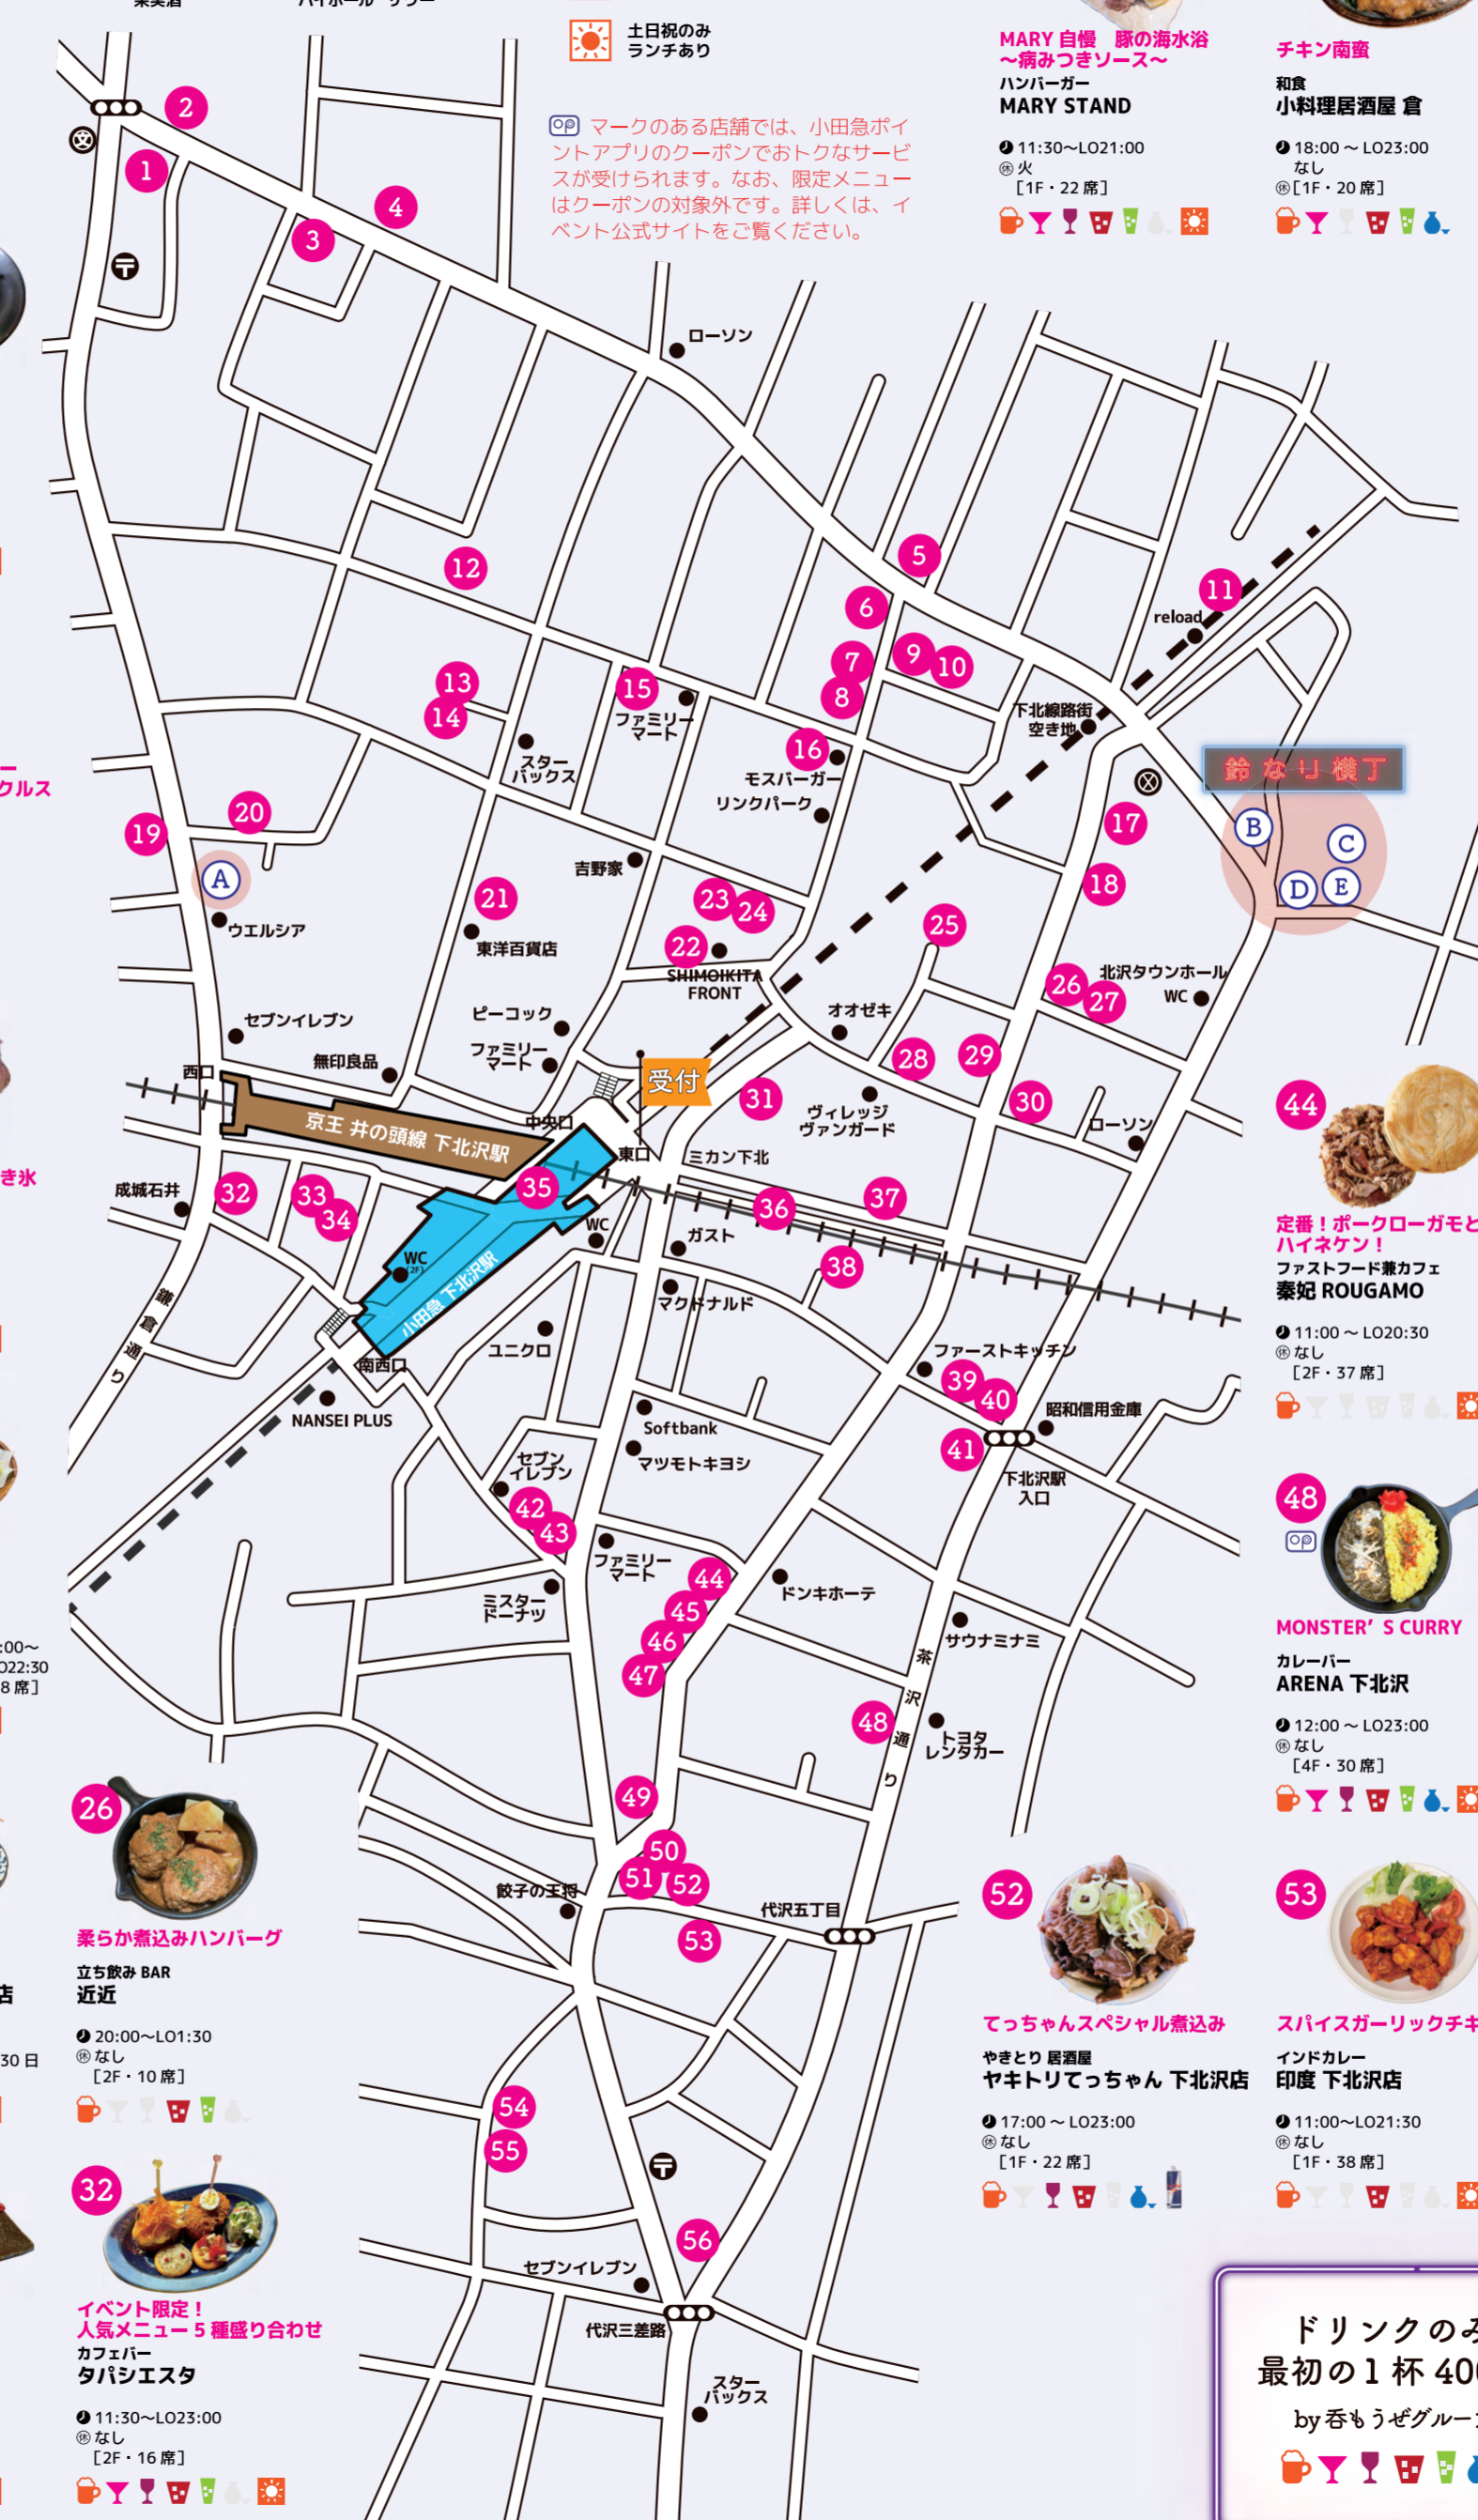

#シモキタで乾杯

はしご酒でみんな呑み友

受付 下北沢駅東口・中央口駅前
平日 17:00~20:00
土日祝 12:00~20:00

リストバンドの販売・お渡し
イベントに関するご案内はこちら

飲み歩きは、各参加店舗の
営業時間終了まで楽しめます！

- ビール
- カクテル 果実酒
- ワイン
- ウイスキー ハイボール
- 焼酎 サワー
- 日本酒
- ランチあり
- 朝まで営業あり
- 土日祝のみランチあり
- レッドブル 提供店
- OP 優待あり

マークのある店舗では、小田急ポイントアプリのクーポンでおトクなサービスが受けられます。なお、限定メニューはクーポンの対象外です。詳しくは、イベント公式サイトをご覧ください。

1 とろ〜りチーズがたっぷり！ こんがり焼きチーズカレー バー LOADED ● 平日 11:30~LO15:30, 18:00~ LO22:30, 土日祝 11:30~LO22:30 ◎ 木 [1F・26席]	2 ミニチーズケーキとラムチャイ ソースをかけたパエリアアイス チーズケーキカフェ ラ・ピーニャ ● 11:30~LO22:30 ◎ 7/24 月 [1F・8席]	3 timbre のチャーシュー BAR timbre ● 19:00~LO0:00 ◎ 7/16 日, 20 木, 26 水 [2F・20席]	4 話題の『糖タコライスのトリコ』の 絶品ミタコライス 立ち飲み屋 Bar GRASTA ● 11:30~23:00 ◎ 7/24 月 [1F・10席]	5 裏看板！ ぷりぷり手作り餃子 カフェ&バー ARKBOX ● 12:00~22:00 ◎ 火 [3F・25席]
6 A5 ランク 和牛炙り肉寿司 2 貫 イタリアン 下北沢バルセブン ● 平日 18:00~1:00, 土日祝 12:00~1:00 ◎ なし [1F・20席]	7 スパイスチキンサブ アチャールのチャパティ 賑わい系 BAR SOUNDS GOOD ● 20:00~3:00, 土日祝 12:00~ 18:00, 20:00~3:00 ◎ 7/22 土の夜, その他不定休 [4F・20席]	8 スパイスたっぷり の熟成生ハム カジュアルバー SHARE ● 20:00~4:00 ◎ なし [1F・24席]	9 3 種のソースで食べ比べ！ yuzuki1 番人気鶏唐揚げ 定食 yuzuki ● 平日 11:30~LO15:00, 17:00~ LO22:00, 土 11:30~LO22:00, 日祝 11:30~LO21:00 ◎ なし [2F・18席]	10 おつまみボークビンドルー カレー with うずら卵ピクルス カレー屋 キッチン水谷 ● 18:00~23:30 ◎ 火 [1F・21席]
11 チーズフライドポテト アメリカ料理 STABLER Shimokitazawa Meatsand 2nd ● 11:00~LO19:30 ◎ なし [2F・22席]	12 自家製辣油牡蠣チーズ 漬が離れた下北沢 atelier? ● 平日 17:58~23:59, 土日祝 13:58~23:58 ◎ なし [2F・30席]	13 大人気！ おすめタバサ 4 種盛り カレー もうやんカレー下北沢 ● 平日 11:30~LO15:00, 17:00~ LO20:30, 土日祝 11:30~ LO20:30 ◎ なし [1F・21席]	14 いももちと 10 種野菜の トマトスープカレー スープカレー Curry&cafe SAMA 下北沢店 ● 11:30~LO15:00, 17:00~ LO21:00, 土日祝 11:30~ LO21:00 ◎ なし [B1F・14席]	15 塩スイカと ハイビスカスティーのかき氷 デザート パロンデッセ ● 平日 11:30~LO17:45 ◎ なし [1F・12席]
16 豪華！ 焼酎 7 種の二重玉手箱！ ダイニングバー Dining Bar U7 ● 17:00~LO0:00, 日祝 17:00~LO23:00 ◎ 火 [2F・21席]	17 自家製の海老塩で食べる！ 海老と野菜の天ぷら 天ぷら シモキタ シュリンブ ● 平日 12:00~LO14:00, 土日祝 12:00~LO14:00, 17:00~ LO21:30 ◎ 7/25 火 [1F・10席]	18 ブッチャーズ ローストポーク！ 肉バル ブッチャーズバル ● 17:00~22:00 ◎ なし [1F・30席]	19 伊勢角屋の極上赤味噌ピザ 〜ミニ Ver.〜 ハワイアンレストラン ピアパラうしろ番号店 ● 平日 17:00~22:00, 土日祝 12:00~22:00 ◎ 7/24 月, 火 [1F・34席]	20 たっぷりチーズのタコス ハワイアンレストラン MAKAPU ● 平日 11:00~LO14:30, 18:00~ LO22:30, 土日祝 11:00~LO22:30 ◎ 7/18 火, 7/24 月 [1F・38席]
21 マサラチャイの純かき氷 カフェ CAFE EXPRESSER ● 12:00~20:00 ◎ なし [1F・20席]	22 本気で作るピザトースト CAFE&BAR FLIGHT LOUNGE ● 金~火 12:00~LO22:00, 水 10:00~LO18:30 ◎ なし [4F・17席]	23 十勝産地産のタタキ (旨辛ネギソース掛け) バル・居酒屋 十勝うまいもんバル TONOTO 下北沢店 ● 17:00~LO1:00 ◎ なし [1F・35席]	24 スパイスチキン 中蔵 一心 ● 11:00~23:00 ◎ 火 [1F・51席]	25 厚揚げのたご焼き風 ピアバー ピアパラうしろ番号店 ● 平日 16:00~LO23:00, 土 12:00~LO23:00 ◎ 火, 7/24 月, 28 金, 29 土, 30 日 [2F・6席]
27 アジの開き 居酒屋 のたぼうず ● 18:00~LO22:00 ◎ なし [B1F・15席]	28 北海道名物ザンギ 居酒屋 大衆居酒屋こがみ下北沢 ● 18:00~23:30 ◎ 7/26 水 [2F・24席]	29 焼き鳥おまかせ 5 本盛り 焼き鳥 bar 焼き鳥バー あみあみ ● 月~土 19:00~LO4:00, 日祝 17:00~0:00 ◎ なし [1F・35席]	30 シモキタの民 6 種盛り 串カツ居酒屋 串カツ田中下北沢店 ● 平日 16:00~0:00, 土日祝 12:00~LO23:15 ◎ なし [2F・20席]	31 カラチャー焼餃子 飲食店 肉汁餃子のダンダダン 下北沢店 ● 11:45~LO23:30 ◎ なし [1F・50席]