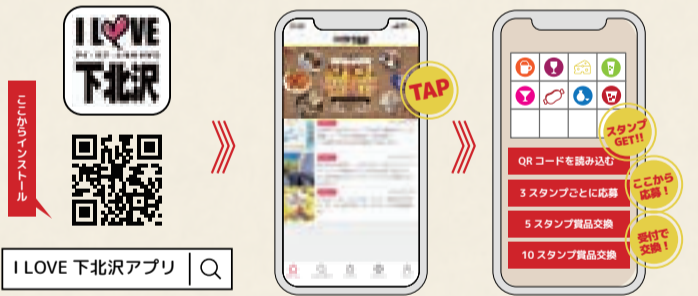

飲み友スタンプラリー 豪華賞品をGET!!

I LOVE 下北沢アプリで
参加者同士やお店のスタッフ、
お店 OR コードからスタンプを集めよう！
個数に応じてプレゼントを交換・応募ができます。

先着プレゼント

駅前の受付でお渡しいたします。
5,10 スタンプどちらも1回ずつ受け取れます。
賞品がなくなり次第終了させていただきます。

スタンプ
5個でもらえる！

3種から選べる
チューブ

先着 **1,000** 名様

S&B

本生しょうが 300本 きざみレモン 400本 きざみゆず 300本

スタンプ
10個でもらえる！

333 バーバーバー
(ビール)

先着 **1,000** 名様

アプリダウンロードから応募まで

抽選プレゼント

応募期間 4月21日(金)→5月11日(木)

スタンプ **3個**ごとに応募！
10回まで

5名様
税込 ¥3,299 までの
お好きなTシャツ
WEGO VINTAGE 下北沢店

1名様
Ralph Lauren
stripe shirt
Re:Re:

5名様
オリジナルドリッ
パック5個入
COFFEE MALDIVE

3名様
KEYTALK x DISNEY
缶バッジセット
KOGA MILK BAR

5名様
【最新マシン】セルフ痩身★
ボディ1部位 &
フェイスを無料でお試し
B-st.self whitening &
estheti 下北沢店

ペア
10組
20名様
カラオケ2時間
チケット(1ドリンク付)
カラオケアジア
下北沢店

5名様
【当院 No.1 人気】
姿勢がお悩みの方必見！
骨盤姿勢矯正を無料でお試し
下北沢駅の
接骨院・はり灸院

ペア
5組
10名様
下北沢謎解き
街歩きキット
リアル脱出ゲーム
下北沢店

イベント終了後、当選した方へメールでご連絡いたします。
info@love-shimokitazawa.jp からのメールを受信できるよう
設定をお願いします。